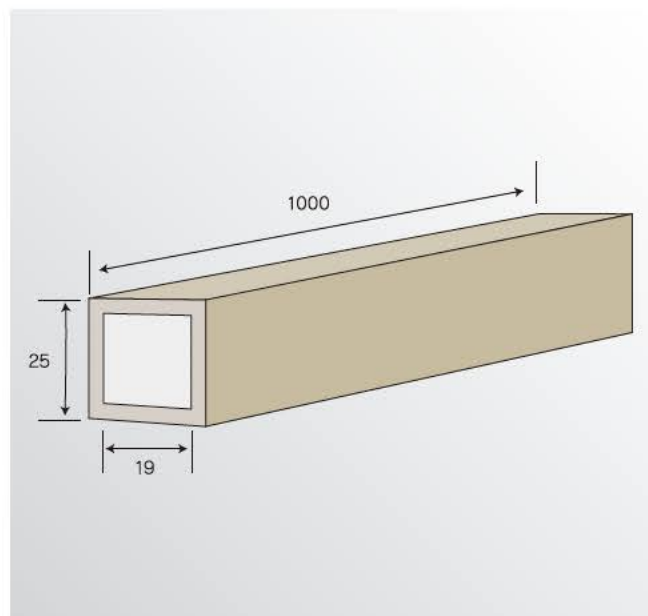

コレクター用 フレーム

ベーク巻鉄芯入りサポート

25角 1000L

絶縁トロリー取付ブラケット (組立致しておりません)

縦張り中間金具

端末金具 (巾300mmまで取付可能)

※トロリール・ハイトロリール共に3P用です。
ハイトロリール4P・5Pに関しましては端末金具に穴加工して頂けますと取付可能です。