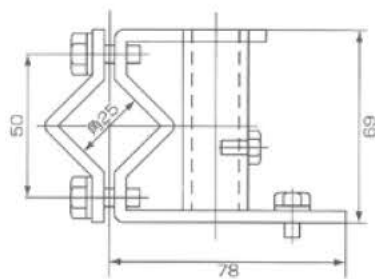

コレクター用 フレーム

ベーク巻鉄芯入りサポート

25角 1000L

絶縁トロリー取付ブラケット (組立致しておりません)

縦張り中間金具

端末金具 (巾300mmまで取付可能)

※トロリール・ハイトロリール共に3P用です。
ハイトロリール4P・5Pに関しましては端末金具に穴加工して頂けますと取付可能です。