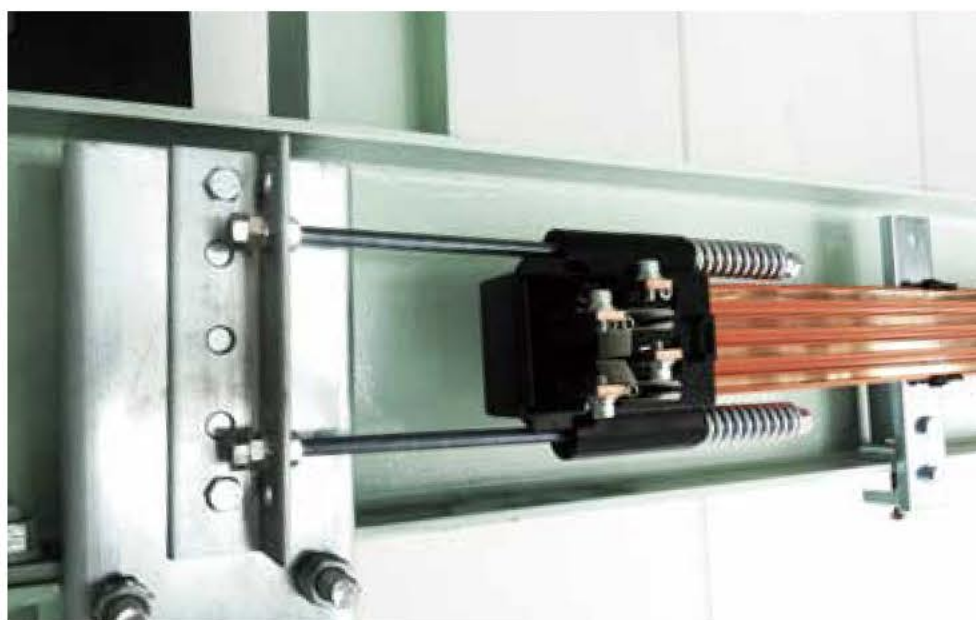

コレクター用 フレーム

ベーク巻鉄芯入りサポート

25角 1000L

絶縁トロリー取付ブラケット (組立致しておりません)

縦張り中間金具

端末金具 (巾300mmまで取付可能)

※トロリール・ハイトロリール共に3P用です。
ハイトロリール4P・5Pに関しましては端末金具に穴加工して頂けますと取付可能です。